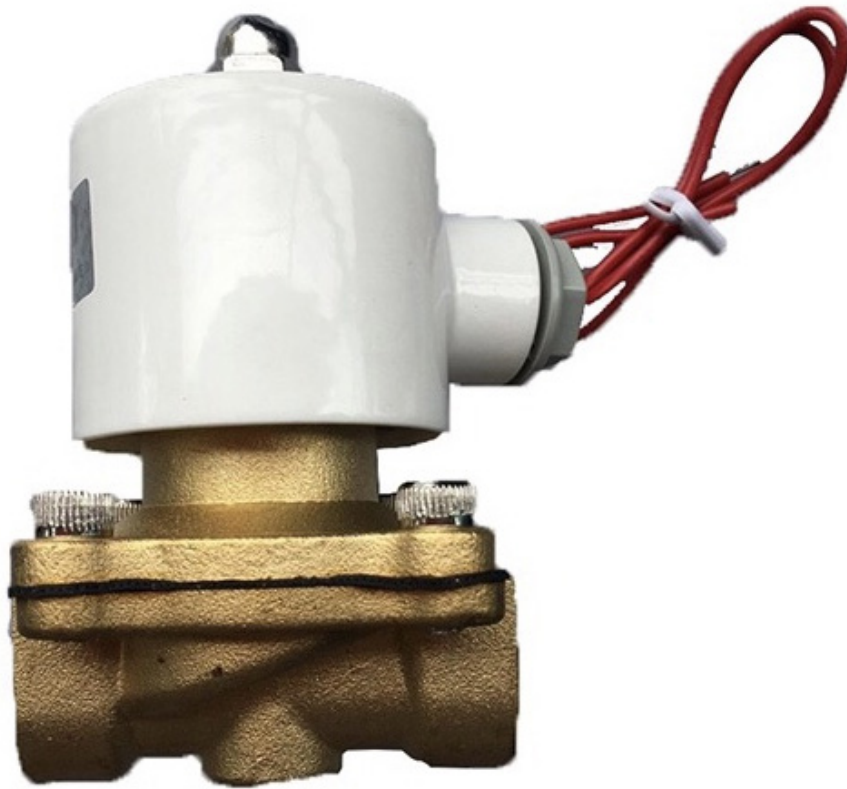

khinenthuylucgiatot.com

Hotline: 0907 882 816

**Van Điện Từ Nước UNID UW-40 (Van Điện Từ Phi 49mm)**

Mã sản phẩm **van-dien-tu-nuoc-unid-uw-40-van-dien-tu-phi-49mm**

**Liên hệ**

## Sản phẩm liên quan

—

[Van Điện Từ UW-20 \(Van Điện Từ Phi 27 220V\)](#)